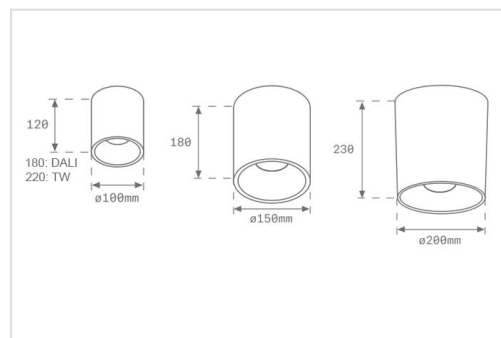

KOMBIC surface 100 / 150 / 200

Productoverzicht Kombic 200 Surface