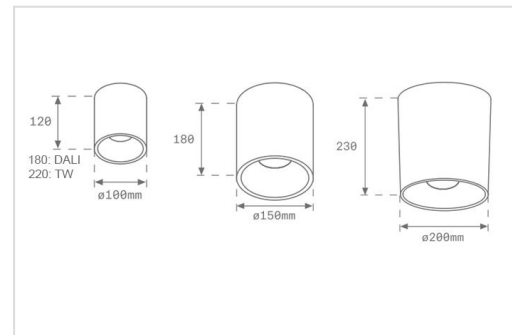

KOMBIC surface 100 / 150 / 200

Productoverzicht Kombic 200 Surface